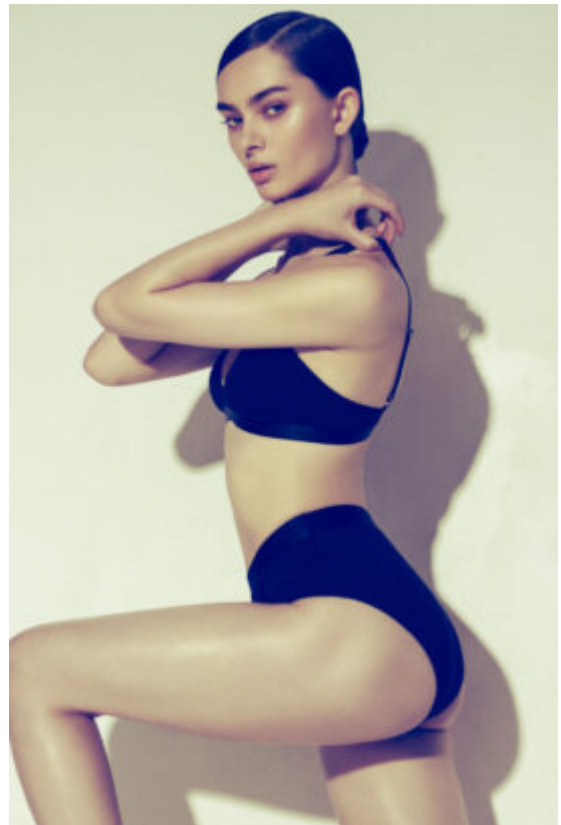

TRUE MODELS

Julia Bilska

176 | 85 / 61 / 91 / 38 | Brown / Hazel