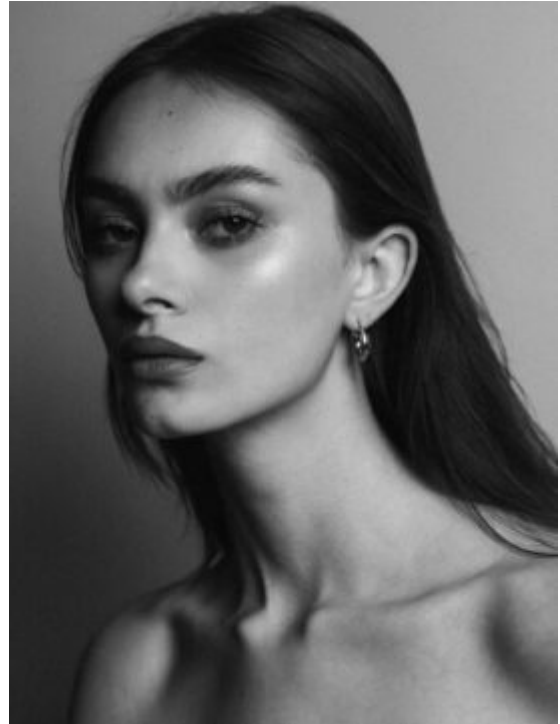

# TRUE MODELS

**Julia Bilska**

176 | 85 / 61 / 91 / 38 | Brown / Hazel