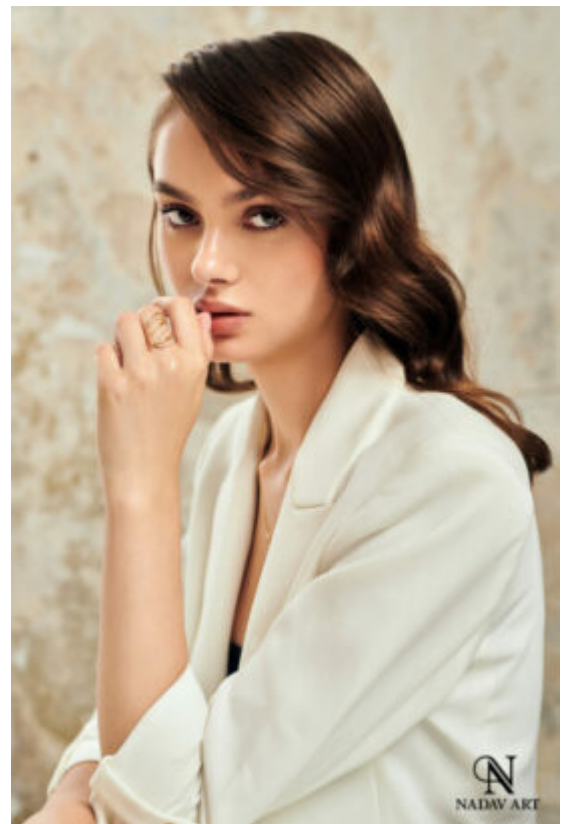

# TRUE MODELS

**Julia Bilska**

176 | 85 / 61 / 91 / 38 | Brown / Hazel