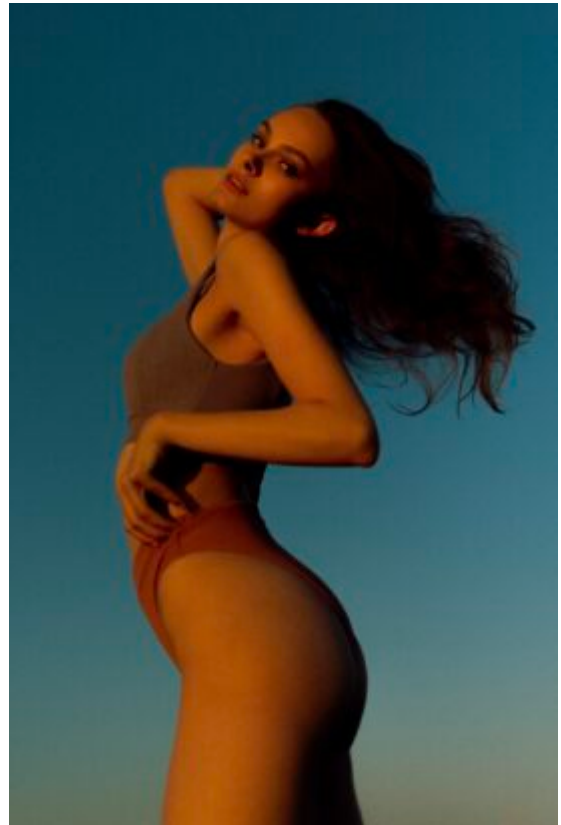

# TRUE MODELS

**Julia Bilska**

176 | 85 / 61 / 91 / 38 | Brown / Hazel