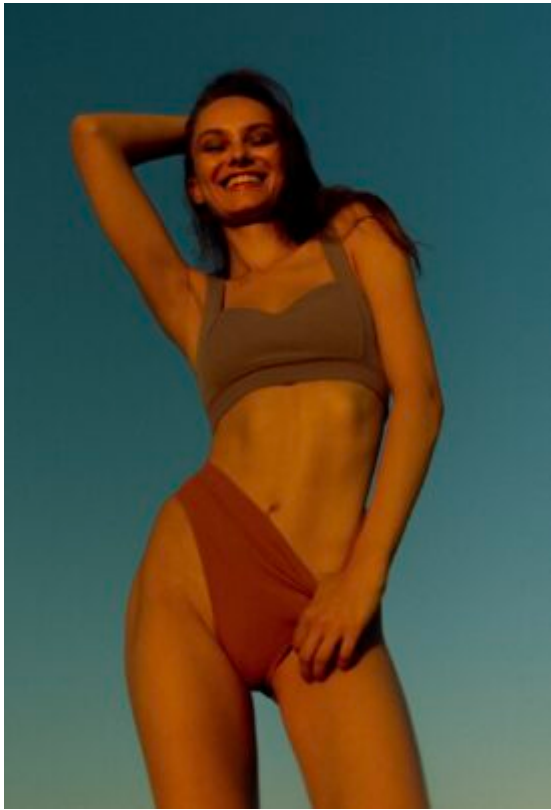

# TRUE MODELS

**Julia Bilska**

176 | 85 / 61 / 91 / 38 | Brown / Hazel