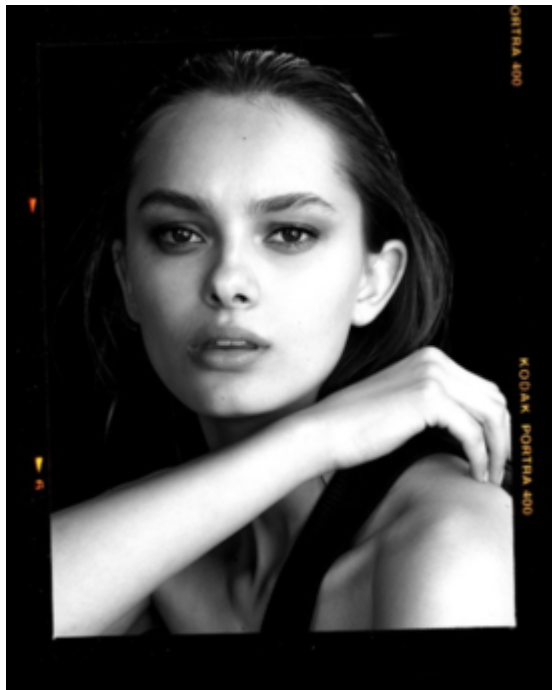

TRUE MODELS

Julia Bilka

176 | 85 / 61 / 91 / 38 | Brown / Hazel