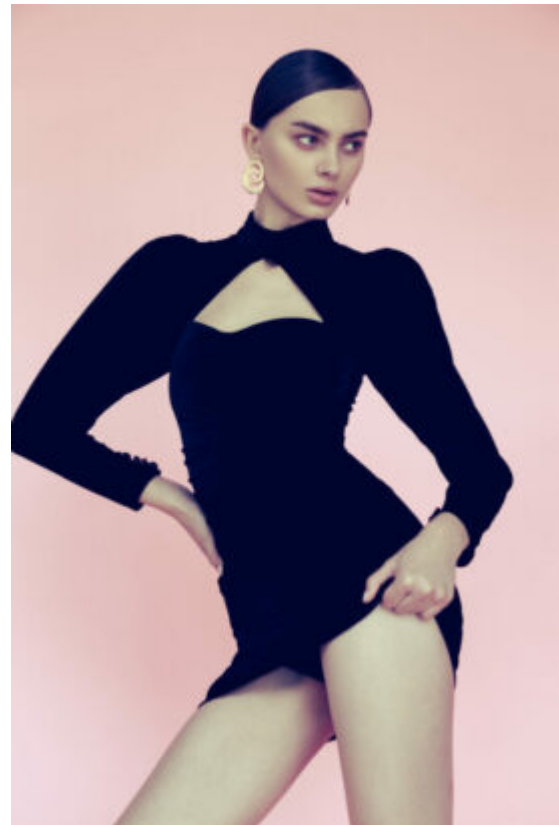

# TRUE MODELS

**Julia Bilska**

176 | 85 / 61 / 91 / 38 | Brown / Hazel